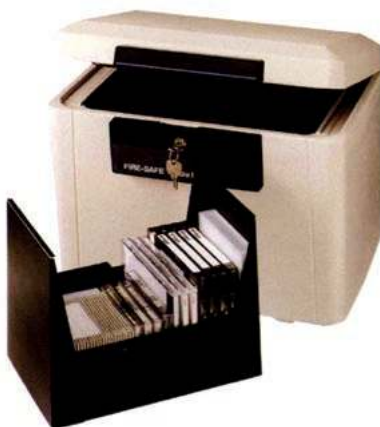

ARCHIVIATORI E VALIGETTE IGNIFUGHE/ANFIBIE

Archiviatore ignifugo porta documenti A4

(non adatta all'archiviazione dei supporti magnetici)

Cod. 1203

Valigetta ignifuga per CD

Cod. 1204

Capacità di archiviazione

Valigetta ignifuga per CD

Cod. 1205

Capacità di archiviazione

1205

Cassette	11
Cassette audio (90mm)	48
Dischetti 3 1/2 (90mm)	120
Dischetti 5 1/4 (130mm)	100
Data cartridges 3 1/2 (90mm)	76
Data cartridges 5"-6" (127-152mm)	13
Cassette digitali da 4 mm	54
Cassette digitali da 8 mm	30
Cassette DL 90 M (4 mm)	113
Mini data cartridge	70
Ditto max cartridge	48
Cassette zip	70
Disco ottico 3.5"	90
DLT III - 2000	22
DLT IV - 7000	6
CD (con custodia in plastica rigida)	70
CD (senza custodia in plastica rigida)	fino a 120

L'articolo 1207 è una piccola cassetta portavalori che può essere venduta, grazie al prezzo altamente competitivo, a tutti siano essi aziende o privati, per contenerci il blocchetto degli assegni, i contanti, documenti quali bollo auto, tagliandi delle assicurazioni, multe, bollette pagate che devono essere conservati per almeno 5 anni. Le dimensioni ridotte ne consentono l'archiviazione all'interno di un cassetto o di una cassaforte non ignifuga.